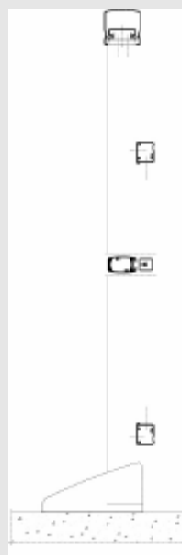

RB 10

Sistema complementare

R
REYNAERS
aluminium

Il sistema per balaustre RB 10 offre una varietà di stili estetici: functional, ellipse e softline. Tra le guide di supporto o direttamente nel corrimano è inoltre possibile inserire pannelli in vetro, plexiglas o policarbonato.